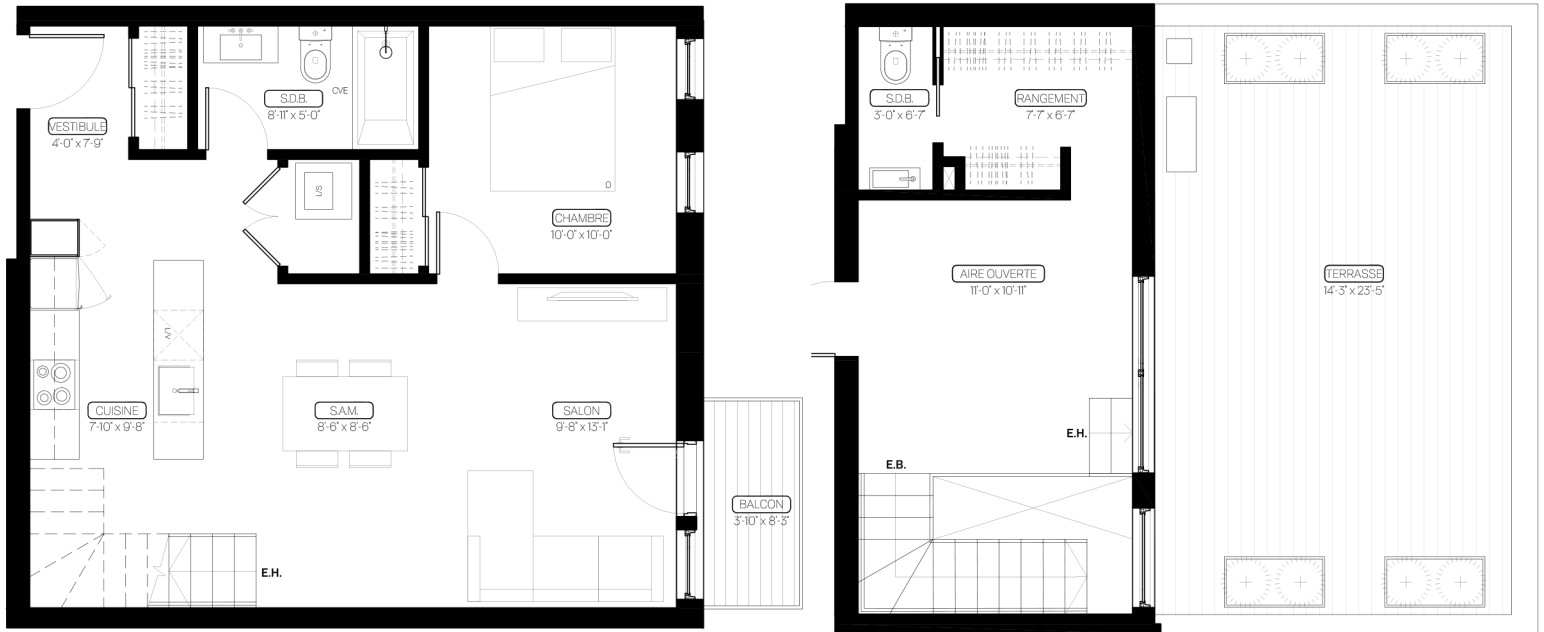

## PHASE 3: 944 CHARLEVOIX

UNITÉ | UNIT

K

3

ÉTAGE  
LEVEL

995pi<sup>2</sup>

SUPERFICIE TOTALE  
TOTAL SURFACE AREA

2

CHAMBRE  
ROOM