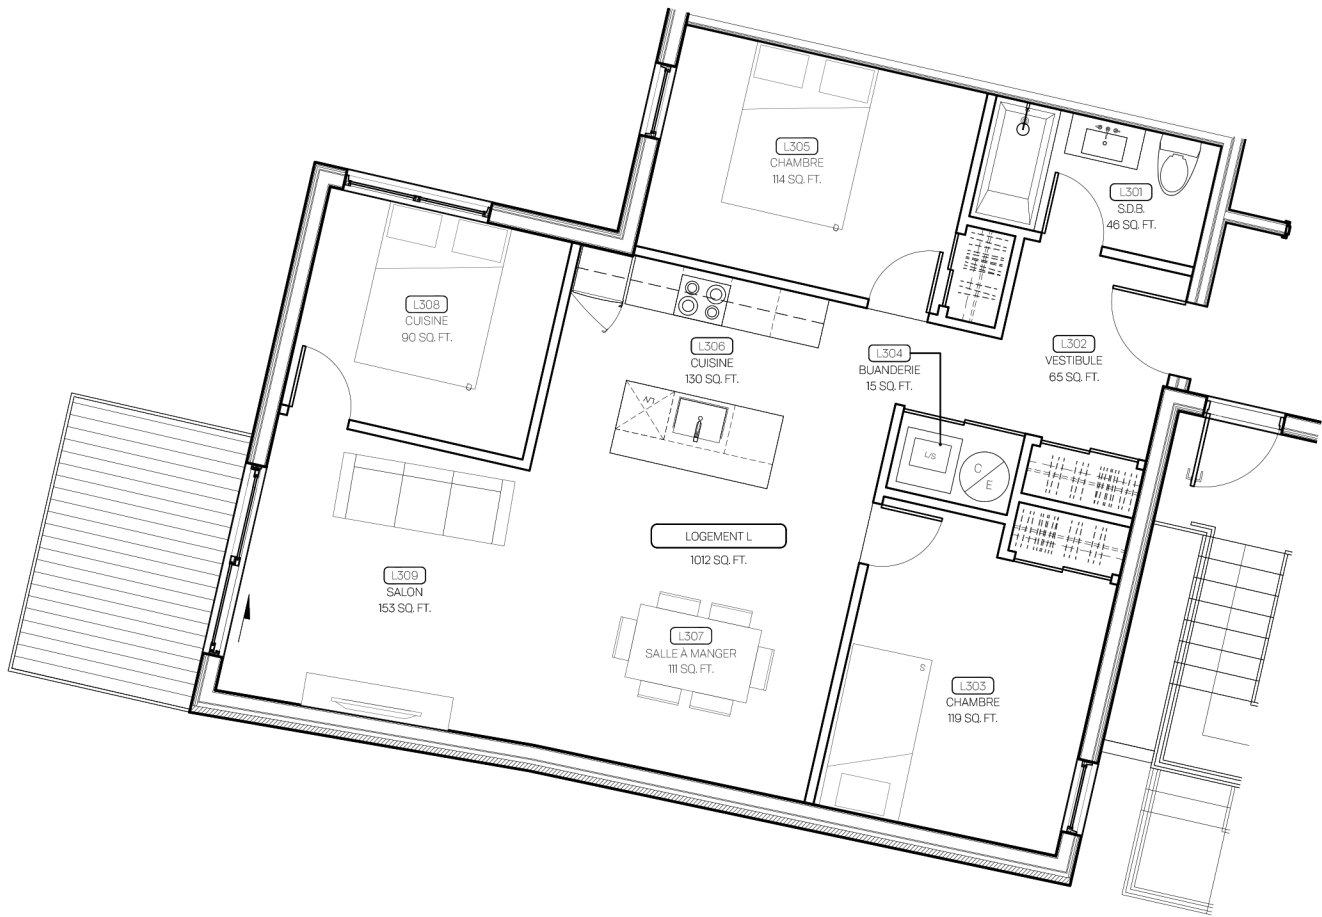

# Le QUAI du CANAL

## PHASE 1: 1310 RUE CHARLEVOIX

UNITÉ | UNIT

3

ÉTAGE  
LEVEL

1012pi<sup>2</sup>

SUPERFICIE TOTALE  
TOTAL SURFACE AREA

3

CHAMBRE  
ROOM